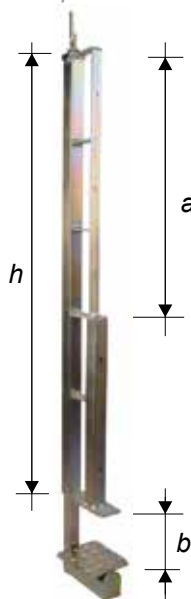

Den neuesten SUVA Normen entsprechend!

Modell Euro-Norm mit geschlossenen Holmhaltern

Der Euro-Norm Schutzgeländerhalter ALBANESE® ist mit geschlossenem Geländerholm, Zwischenholm und Bordbretthalter ausgerüstet.

Il parapetto Euro-Norm ALBANESE® è equipagiato di tutte le esigenze secondo le norme della SUVA. Il parapetto è compatibile con tutti i sistemi usuali sui cantieri.

Lieferprogramm / Technische Daten

Art.Nr.	Bezeichnung	Profil	h	a	b	Gewicht	EH
1010.1	Euro-Norm Schutzgeländerhalter mit geschlossenen Holmhaltern verzinkt - zinguée - zincato	25/25	1200	550	250	2.2kg	1

Modell Everest 1.00m oder 1.50m

Schutzgeländerhalter Everest mit Drehkurbel und neigbarer Platte.

Garde-corps model Everest avec manivelle et plaque mobile selon les nouvelles normes de la SUVA. Parapetto modello Everest con manubrio e piastra mobile corrispondenti alle nuove Norme della SUVA.

Der Everest Kurbel-Schutzgeländerhalter ALBANESE® ist mit geschlossenem Geländerholm, Zwischenholm und Bordbretthalter ausgerüstet.

Der Everest 1.00m kann mit dem 1.50m hohen beliebig kombiniert werden. Dabei bleiben die Geländer-, Zwischenholm und Bordbretthalter auf derselben Höhe. Er entspricht allen SUVA-Anforderungen.