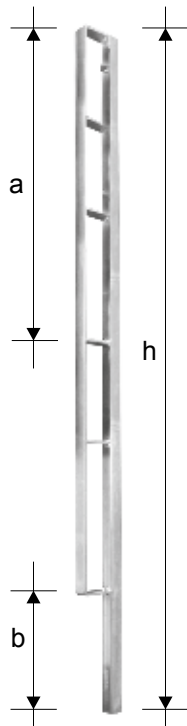

Den neuesten SUVA Normen entsprechend!

Modell Euro-Norm mit geschlossenen Holmhaltern

Der Euro-Norm Schutzgeländerhalter ALBANESE® ist mit geschlossenem Geländerholm, Zwischenholm und Bordbretthalter ausgerüstet.

Der Euro-Norm Schutzgeländerhalter ALBANESE® ist mit allen gängigen Abschalsystemen kompatibel und entspricht allen SUVA-Anforderungen.

Le garde-corps Euro-Norm ALBANESE® est équipé de toutes les exigences selon la norme de la SUVA. Il est compatible avec tous les systèmes usuel sur les chantiers.

Il parapetto Euro-Norm ALBANESE® è equipagiato di tutte le esigenze secondo le norme della SUVA. Il parapetto è compatibile con tutti i sistemi usuali sui cantieri.

Lieferprogramm / Technische Daten

Art.Nr.	Bezeichnung	Profil	h	a	b	Gewicht	EH
1010.1	Euro-Norm Schutzgeländerhalter mit geschlossenen Holmhaltern verzinkt - zinguée - zincato	25/25	1200	550	250	2.2kg	1

Modell Everest 1.00m oder 1.50m

Schutzgeländerhalter Everest mit Drehkurbel und neigbarer Platte.

Garde-corps model Everest avec manivelle et plaque mobile selon les nouvelles normes de la SUVA. Parapetto modello Everest con manubrio e piastra mobile corrispondenti alle nuove Norme della SUVA.