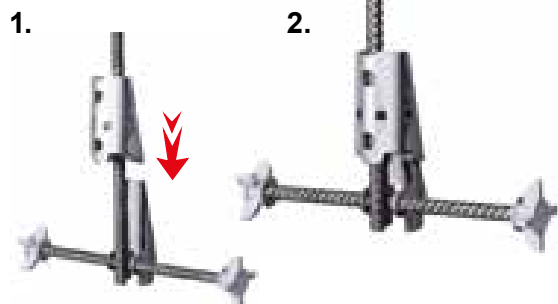

RISA Topo

Der RISA Topo ist ein Anschlag- bzw. Distanzhalter für die Wandschalung, den man nachträglich am Anschlusseisen befestigt.

Der RISA Topo ist geeignet für Anschlusseisen-Durchmesser bis 16mm.

Neu

- nur noch 2 unverlierbare und handliche Teile •
- nur eine Grösse für Anschlusseisen von 5mm bis 16mm Durchmesser •

Ein Produkt - Zwei Anwendungsmöglichkeiten

Standard Montage:

1. Der Anschlaghalter wird direkt auf die Markierung gelegt
2. Das Keilelement wird über die Anschlaghalterung gestülpt und mit dem Hammer festgeschlagen

Stehende Montage (z.B. bei Fugenbändern):

1. Das Halterelement wird um das Anschlusseisen gelegt
2. Der Keil mit dem Anschlaghalter wird in das Halteelement gelegt und der Distanzhalter auf die Markierung ausgerichtet
3. Den Anschlaghalter mit dem Hammer am Anschlusseisen fixieren

Standard Montage

Stehende Montage, z.B. bei Fugenbändern

Vorteile

- **blitzschnell und zeitsparend** → **Kostenreduktion!**
- der Distanzhalter wird direkt auf die Markierung gelegt
- ideal für Zwischenwände
- einseitige Anschlaghalter für wasserdichte Bauwerke
- **keine verlierbaren, kleine Einzelteile**, wie z.B. Keile usw.
- wird nachträglich am Anschlusseisen befestigt
- eignet sich für Anschlusseisen von 5 bis 16mm Durchmesser