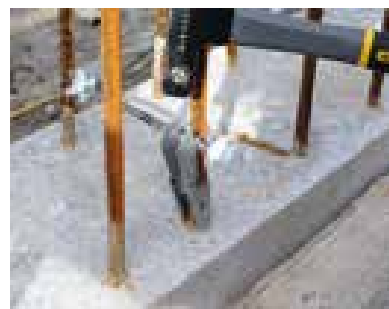

Lieferprogramm

Art.Nr.	Artikel	Mauerstärke	Eimer à	Palette à	
3161	Risa Topo	10cm (einseitig)	100 Stk.	30 Eimer	Weitere Masse und Ausführungen finden Sie in der Preisliste
3162	Risa Topo	15cm	75 Stk.	30 Eimer	
3164	Risa Topo	18cm	75 Stk.	30 Eimer	
3165	Risa Topo	20cm	75 Stk.	30 Eimer	
3166	Risa Topo	22cm	75 Stk.	30 Eimer	
3167	Risa Topo	24cm	75 Stk.	30 Eimer	
3168	Risa Topo	25cm	75 Stk.	30 Eimer	
3170	Risa Topo	30cm	75 Stk.	30 Eimer