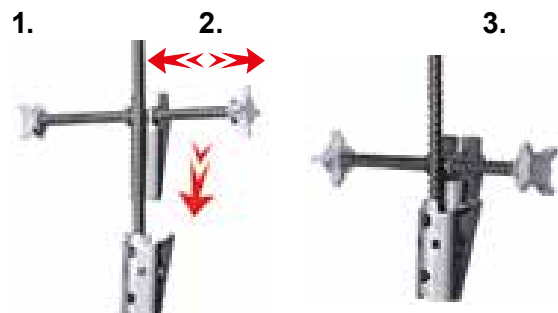

RISA Topo

Der RISA Topo ist ein Anschlag- bzw. Distanzhalter für die Wandschalung, den man nachträglich am Anschlusseisen befestigt.

Der RISA Topo ist geeignet für Anschlusseisen-Durchmesser bis 16mm.

Neu

- nur noch 2 unverlierbare und handliche Teile •
- nur eine Grösse für Anschlusseisen von 5mm bis 16mm Durchmesser •

Ein Produkt - Zwei Anwendungsmöglichkeiten

Standard Montage:

1. Der Anschlaghalter wird direkt auf die Markierung gelegt
2. Das Keilelement wird über die Anschlaghalterung gestülpt und mit dem Hammer festgeschlagen

Stehende Montage (z.B. bei Fugenbändern):

1. Das Halterelement wird um das Anschlusseisen gelegt
2. Der Keil mit dem Anschlaghalter wird in das Halteelement gelegt und der Distanzhalter auf die Markierung ausgerichtet
3. Den Anschlaghalter mit dem Hammer am Anschlusseisen fixieren

Standard Montage

Stehende Montage, z.B. bei Fugenbändern

Vorteile

- **blitzschnell und zeitsparend** → **Kostenreduktion!**
- der Distanzhalter wird direkt auf die Markierung gelegt
- ideal für Zwischenwände
- einseitige Anschlaghalter für wasserdichte Bauwerke
- **keine verlierbaren, kleine Einzelteile**, wie z.B. Keile usw.
- wird nachträglich am Anschlusseisen befestigt
- eignet sich für Anschlusseisen von 5 bis 16mm Durchmesser