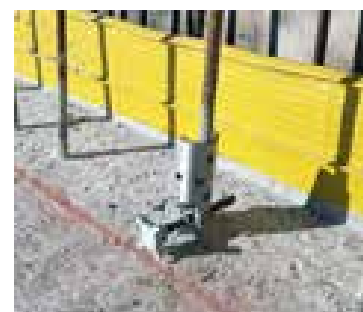

RISA Topo

Der RISA Topo ist ein Anschlag- bzw. Distanzhalter für die Wandschalung, den man nachträglich am Anschlusseisen befestigt.

Der RISA Topo ist geeignet für Anschlusseisen-Durchmesser bis 16mm.

Neu

- nur noch 2 unverlierbare und handliche Teile •
- nur eine Grösse für Anschlusseisen von 5mm bis 16mm Durchmesser •

Ein Produkt - Zwei Anwendungsmöglichkeiten

Standard Montage:

1. Der Anschlaghalter wird direkt auf die Markierung gelegt
2. Das Keilelement wird über die Anschlaghalterung gestülpt und mit dem Hammer festgeschlagen

Stehende Montage (z.B. bei Fugenbändern):

1. Das Halterelement wird um das Anschlusseisen gelegt
2. Der Keil mit dem Anschlaghalter wird in das Halteelement gelegt und der Distanzhalter auf die Markierung ausgerichtet
3. Den Anschlaghalter mit dem Hammer am Anschlusseisen fixieren

Standard Montage

Stehende Montage, z.B. bei Fugenbändern

Vorteile

- **blitzschnell und zeitsparend** → **Kostenreduktion!**
- der Distanzhalter wird direkt auf die Markierung gelegt
- ideal für Zwischenwände
- einseitige Anschlaghalter für wasserdichte Bauwerke
- **keine verlierbaren, kleine Einzelteile**, wie z.B. Keile usw.
- wird nachträglich am Anschlusseisen befestigt
- eignet sich für Anschlusseisen von 5 bis 16mm Durchmesser